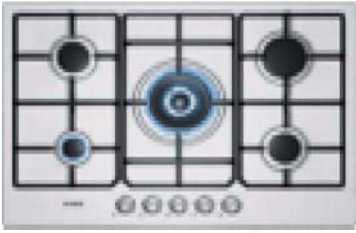

PCQ815B80E

€ 456,00

- ☐ cm 75
- ☐ 5 fuochi di cui 1 FastWok
- ☐ griglie smaltate
- ☐ foro incasso 56x48