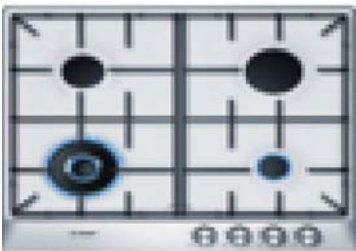

PCH615B80E

€ 428,00

- ☐ cm 60
- ☐ 4 fuochi di cui 1 FastWok
- ☐ griglie smaltate
- ☐ foro incasso 56x48